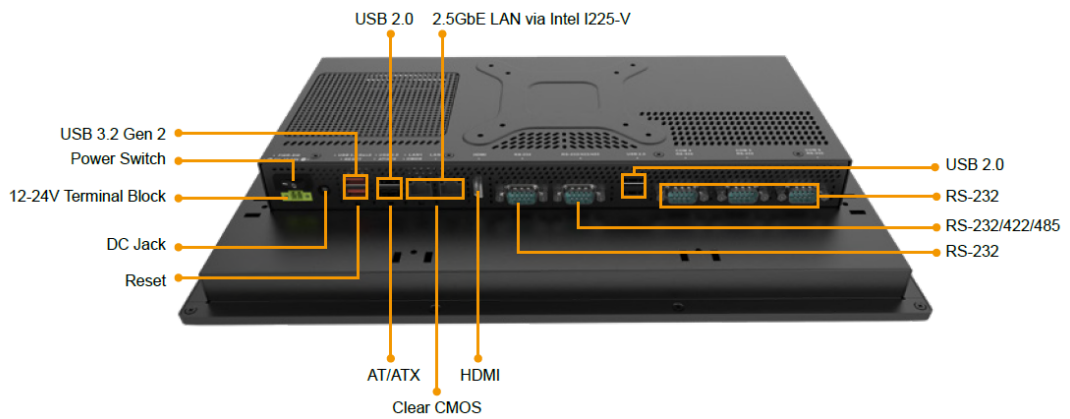

Тыльная сторона