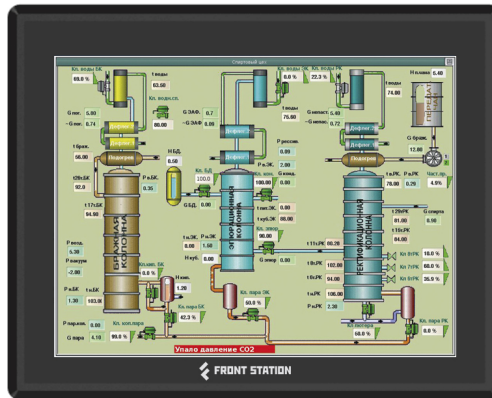

»»» Внешний вид

Лицевая сторона