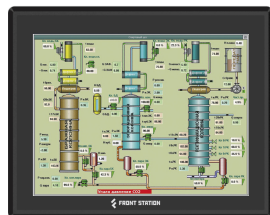

FRONT Station 250.204

»» Спецификация

Система

Процессор

- Intel Celeron J6412 (2.0ГГц)
- TDP 10Вт

Оперативная память

- 8Гб LPDDR4

Графика

- Intel UHD Graphics

Дисплей

- Диагональ экрана: 15"
- Разрешение экрана: 1024 x 768
- Соотношение сторон: 4:3
- Яркость: 400 кд/кв.м
- Контрастность: 800:1
- Тип сенсорного экрана: Проекционно-ёмкостный

Интерфейсы ввода/вывода

- 1x HDMI
- 1x RS-232/422/485, 3x RS-232
- 2x USB 3.2, 4x USB 2.0, Тип-A
- 2x 2.5 GbE RJ45 (Intel i225V)
- Wi-Fi (Опция)

Хранение данных

- 1x 2.5" SATA HDD/SSD
- 1x M.2 Key B 2242/2280
- Предустановлено 64Гб SSD(Можно конфигурировать)

Слоты расширения

- 1x M.2 2280 Key M
- 1x M.2 2242/2280 Key B

Питание устройства

- Тип разъема: клеммная колодка
- Входное питание 12 ~ 24В, DC
- Блок питания (в комплекте поставки)

Физические параметры

- Размеры: 378.5x303x53.2мм
- Конструкция корпуса: Алюминий, сталь
- Система охлаждения: Безвентиляторный
- Вид монтажа: VESA 100, монтаж в панель, настенное, настольное